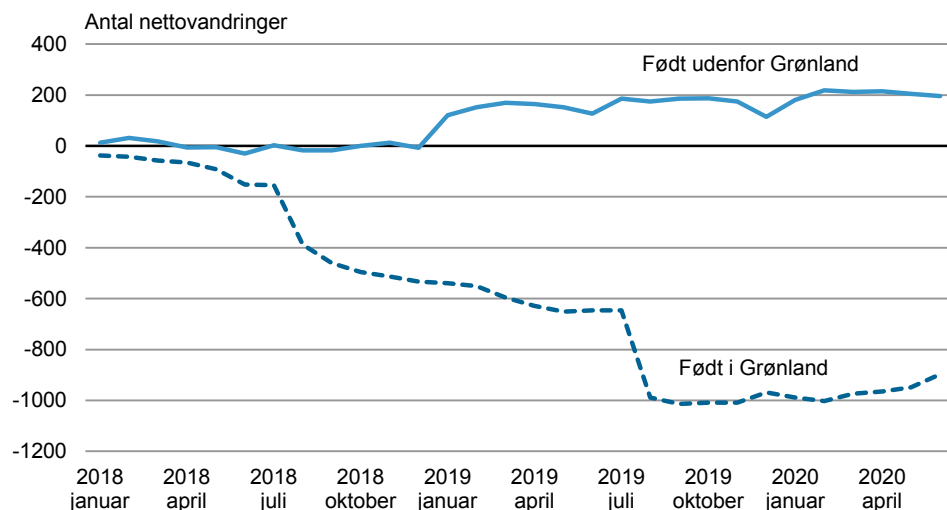

Befolkning pr. 1. juli 2020

Høj sommerbefolkning

Pr 1. juli 2020 boede der 56.367 personer i Grønland. Det er 286 flere end 1. januar i år, og 142 flere end for et år siden.

Figur 1. Befolkningens størrelse. Januar og juli 2010-2020

Kilde: Grønlands Statistik, <http://bank.stat.gl/BEDSTM1>

I figur 2 vises udviklingen i den opsamlede nettoindvandring efter 1. januar 2018. Det fremgår at den grønlandsk fødte del af befolkningen på 2½ år er reduceret med i alt 900 personer. Lidt anderledes er det gået for gruppen af personer, der er født udenfor Grønland. I de 2 første måneder af 2019 øgedes antallet med ca 200 personer, hvorefter der har være balance mellem indvandring og udvandring.

Udover vandringer ændres befolkningens samlede størrelse også af fødsler og dødsfald.

Figur 2. Akkumuleret nettoindvandring siden 1. januar 2018

Kilde: Grønlands Statistik, <http://bank.stat.gl/BEDBBIUKK>