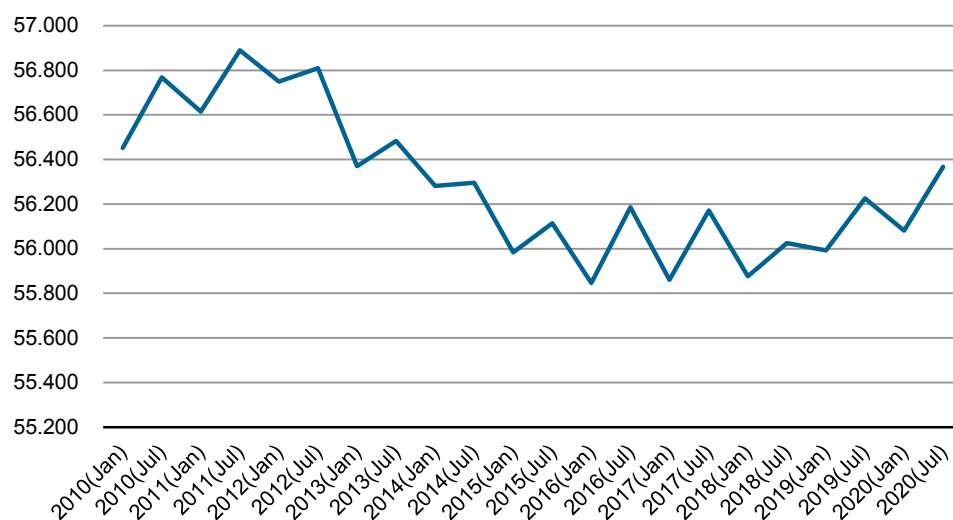

Befolkning pr. 1. juli 2020

Høj sommerbefolkning

Pr 1. juli 2020 boede der 56.367 personer i Grønland. Det er 286 flere end 1. januar i år, og 142 flere end for et år siden.

Figur 1. Befolkningens størrelse. Januar og juli 2010-2020

Kilde: Grønlands Statistik, <http://bank.stat.gl/BEDSTM1>

I figur 2 vises udviklingen i den opsamlede nettoindvandring efter 1. januar 2018. Det fremgår at den grønlandsk fødte del af befolkningen på 2½ år er reduceret med i alt 900 personer. Lidt anderledes er det gået for gruppen af personer, der er født udenfor Grønland. I de 2 første måneder af 2019 øgedes antallet med ca 200 personer, hvorefter der har være balance mellem indvandring og udvandring.

Udover vandringer ændres befolkningens samlede størrelse også af fødsler og dødsfald.

Figur 2. Akkumuleret nettoindvandring siden 1. januar 2018

Kilde: Grønlands Statistik, <http://bank.stat.gl/BEDBBIUKK>